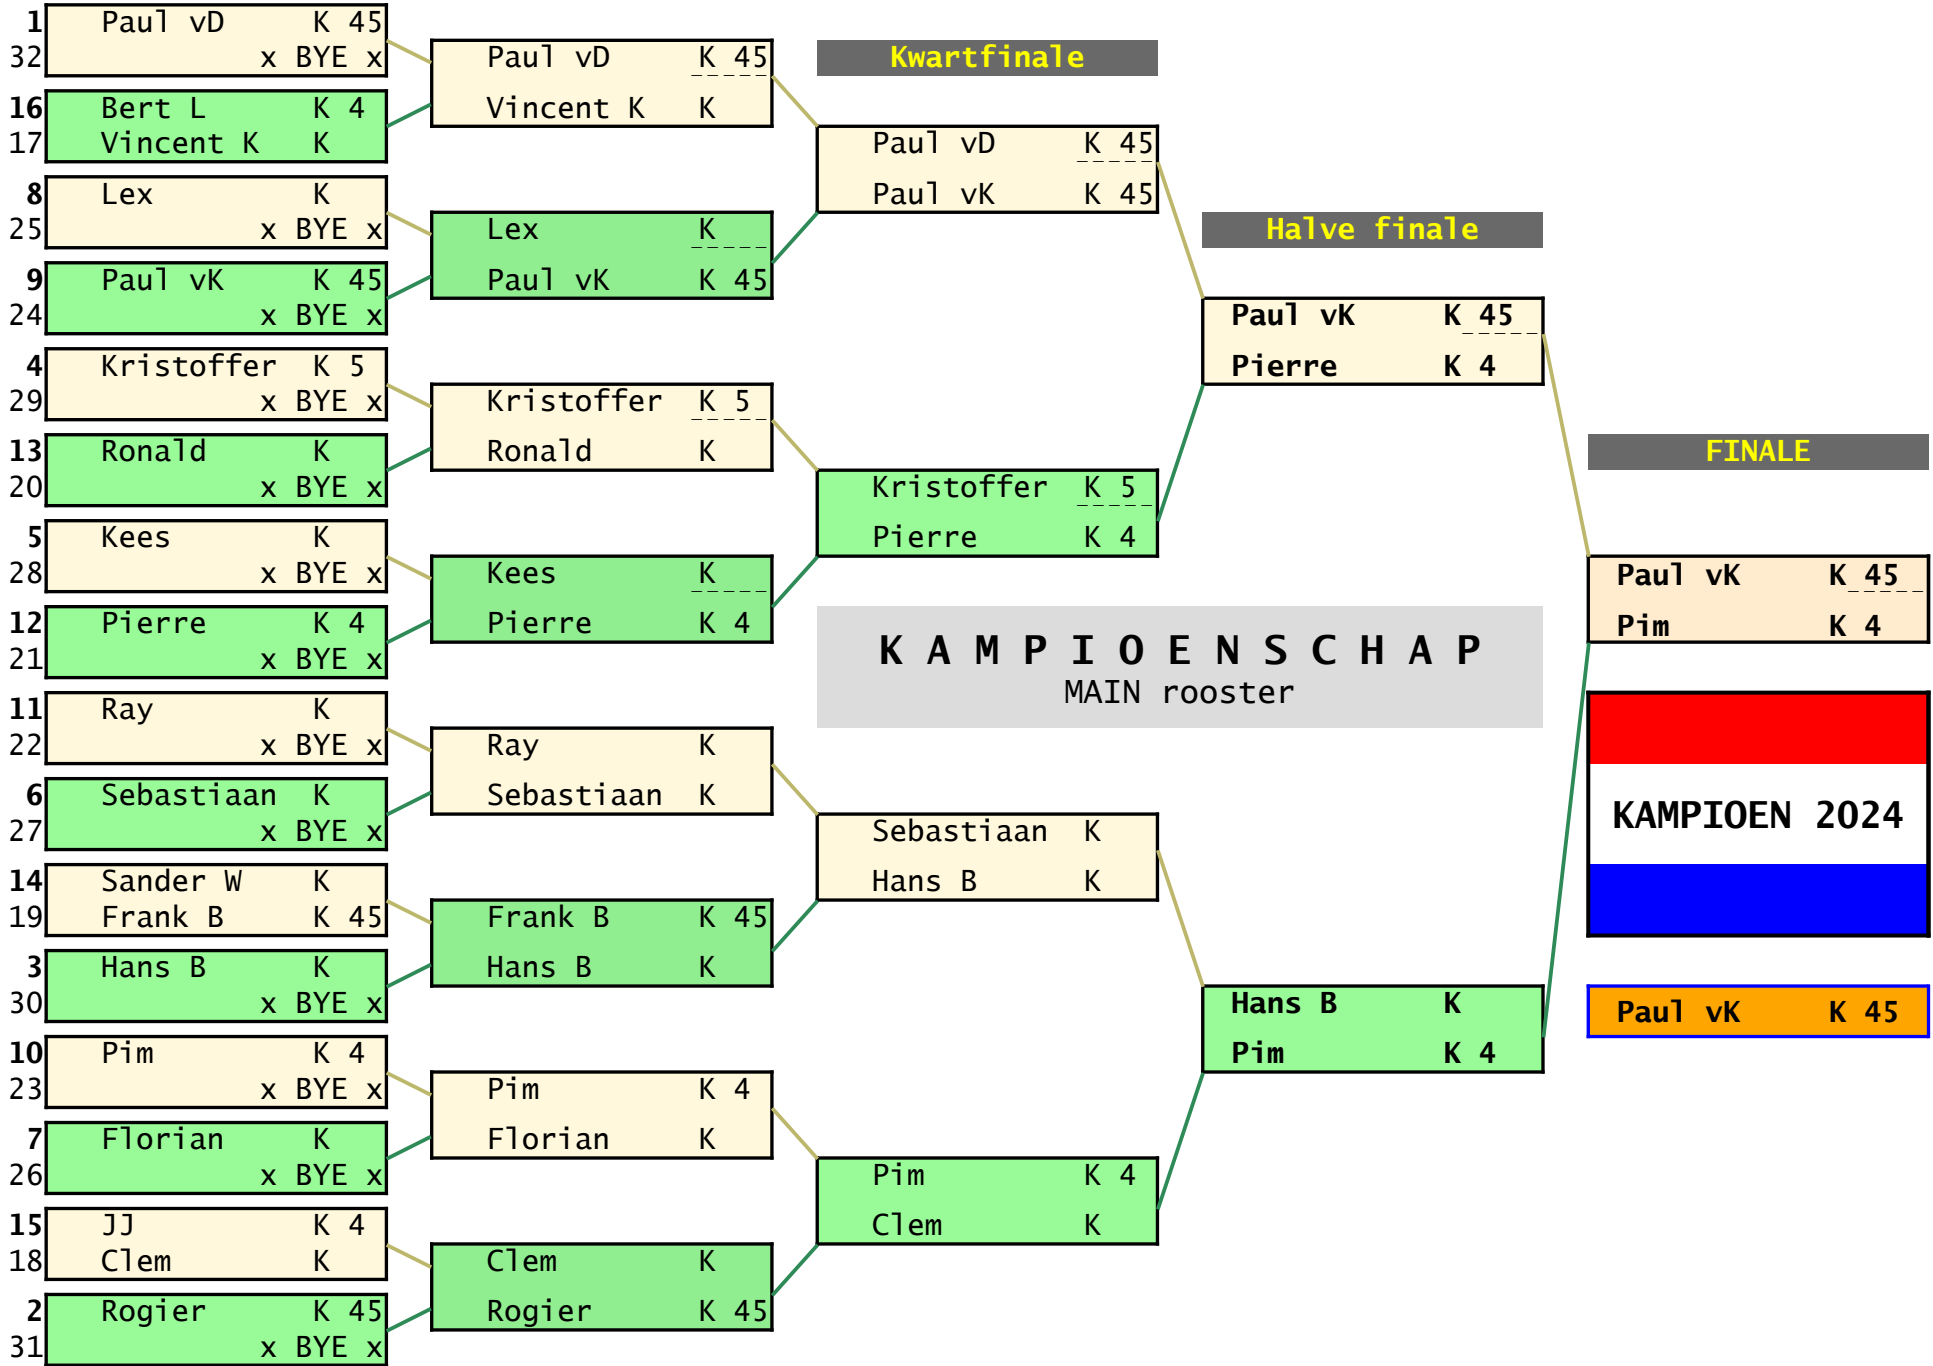

M A I N r o o s t e r 2 0 2 4

CONSO rooster 2024