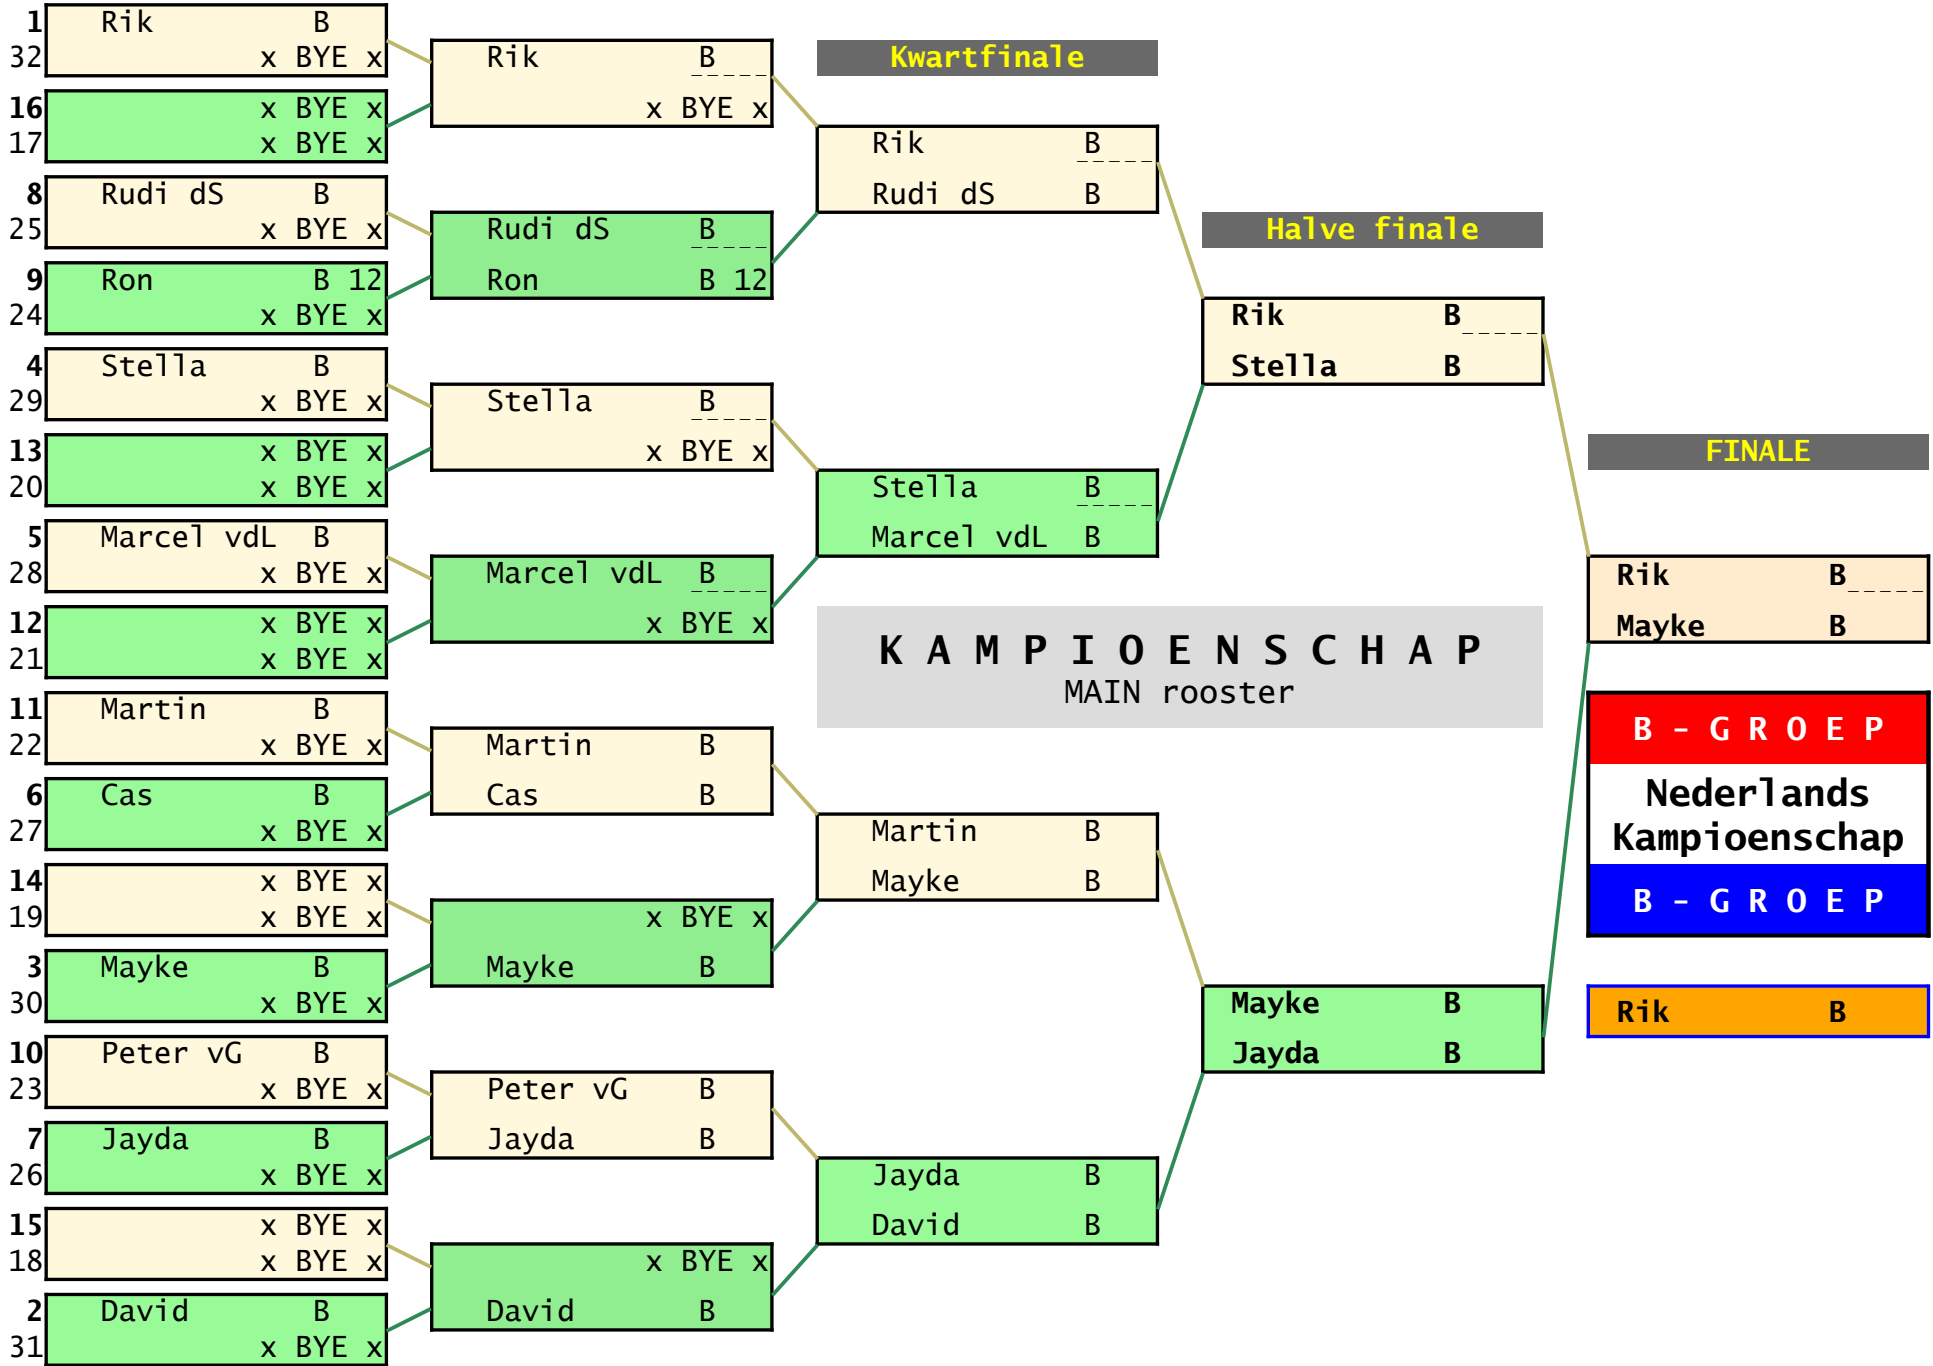

M A I N r o o s t e r 2 0 2 4

CONSO rooster 2024

- 1
- 32
- 16
- 17
- 8
- 25
- 9
- 24
- 4
- 29
- 13
- 20
- 5
- 28
- 12
- 21
- 11
- 22
- 6
- 27
- 14
- 19
- 3
- 30
- 10
- 23
- 7
- 26
- 15
- 18
- 2
- 31